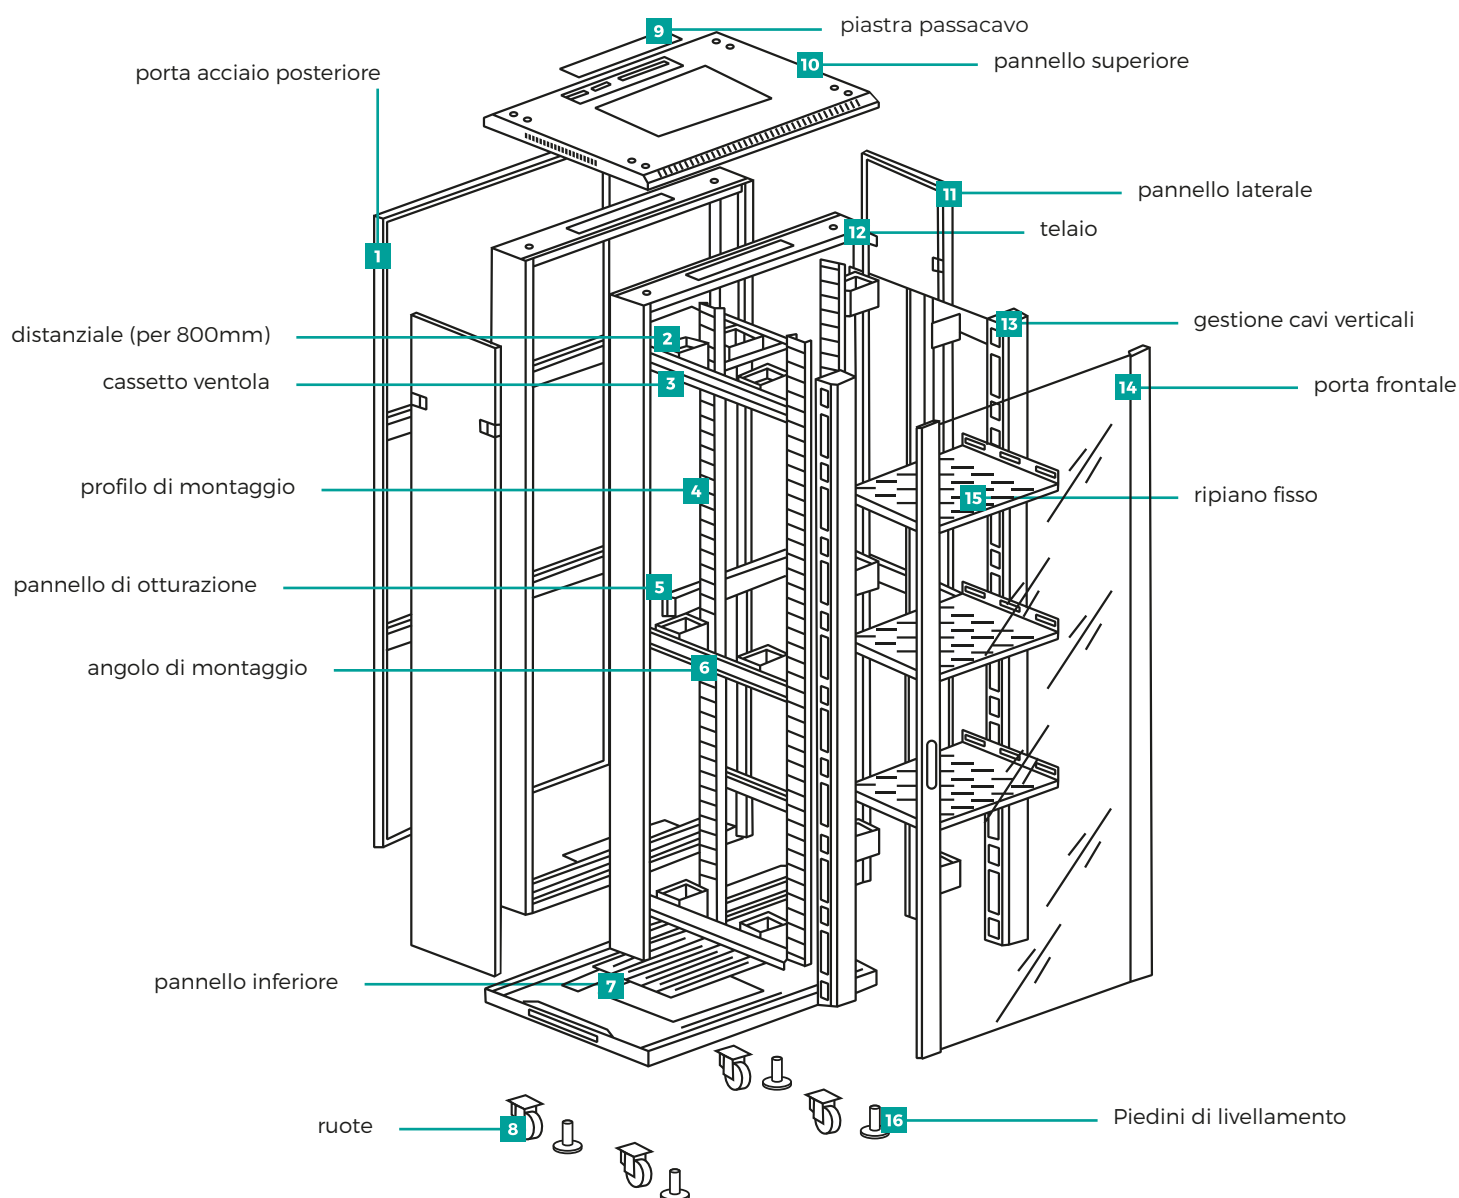

Rack 19" da pavimento

AR-37612FB

37 unità

600 x 1200

Versatile e di ampia configurazione

La Gamma di Armadi Rack Mach Power è **molto versatile** e di **ampia configurazione**, adatta a soddisfare tutte le **esigenze di networking e cablaggio strutturato**.

Caratterizzati da un design lineare e moderno, offrono un elevato standard di costruzione con materiali di alta qualità.

La struttura è realizzata in **lamiera pressopiegata** verniciata a polvere, i montanti sono facilmente regolabili con unità di numerazione per una immediata identificazione dei componenti installati. I laterali dell'armadio sono completamente removibili per consentire l'accesso all'interno dal fianco del rack. Le porte sono reversibili complete di vetro temperato e serratura a chiave per impedire l'accesso da parte di persone non autorizzate.

Caratteristiche principali

- Struttura in acciaio saldato per la parte anteriore e posteriore
- Porta frontale in vetro temperato apribile a 180° con bordi ventilati
- Maniglia e serratura con chiave per la porta frontale
- Porta posteriore in acciaio forato con serratura a chiave
- Pannelli laterali removibili con predisposizione per serratura a chiave
- Ingresso cavi dall'alto e dal basso tramite piastra pre-tranciata
- Montanti regolabili e numerati (inclusi)
- Kit di messa a terra, dadi e viti, unità di ventilazione a 2/4 ventole, piedini di livellamento e ruote (inclusi)

Specifiche tecniche

Armadio Rack da pavimento	37 unità
Struttura in acciaio	1.2mm completamente ispezionabile
Fianchi laterali	Smontabili con predisposizione serrature
Ingresso cavi	Dall'alto e dal basso
Montanti	Regolabili 1,5mm
Passo di foratura del telaio	19"
Porta frontale	Reversibile con vetro temperato 4mm e chiusura a chiave
Rating di protezione	IP20
Verniciatura	Polvere epossidica colore Nero (RAL9004)
Dimensioni	600 x 1200 x 1740 mm
Peso	107 kg